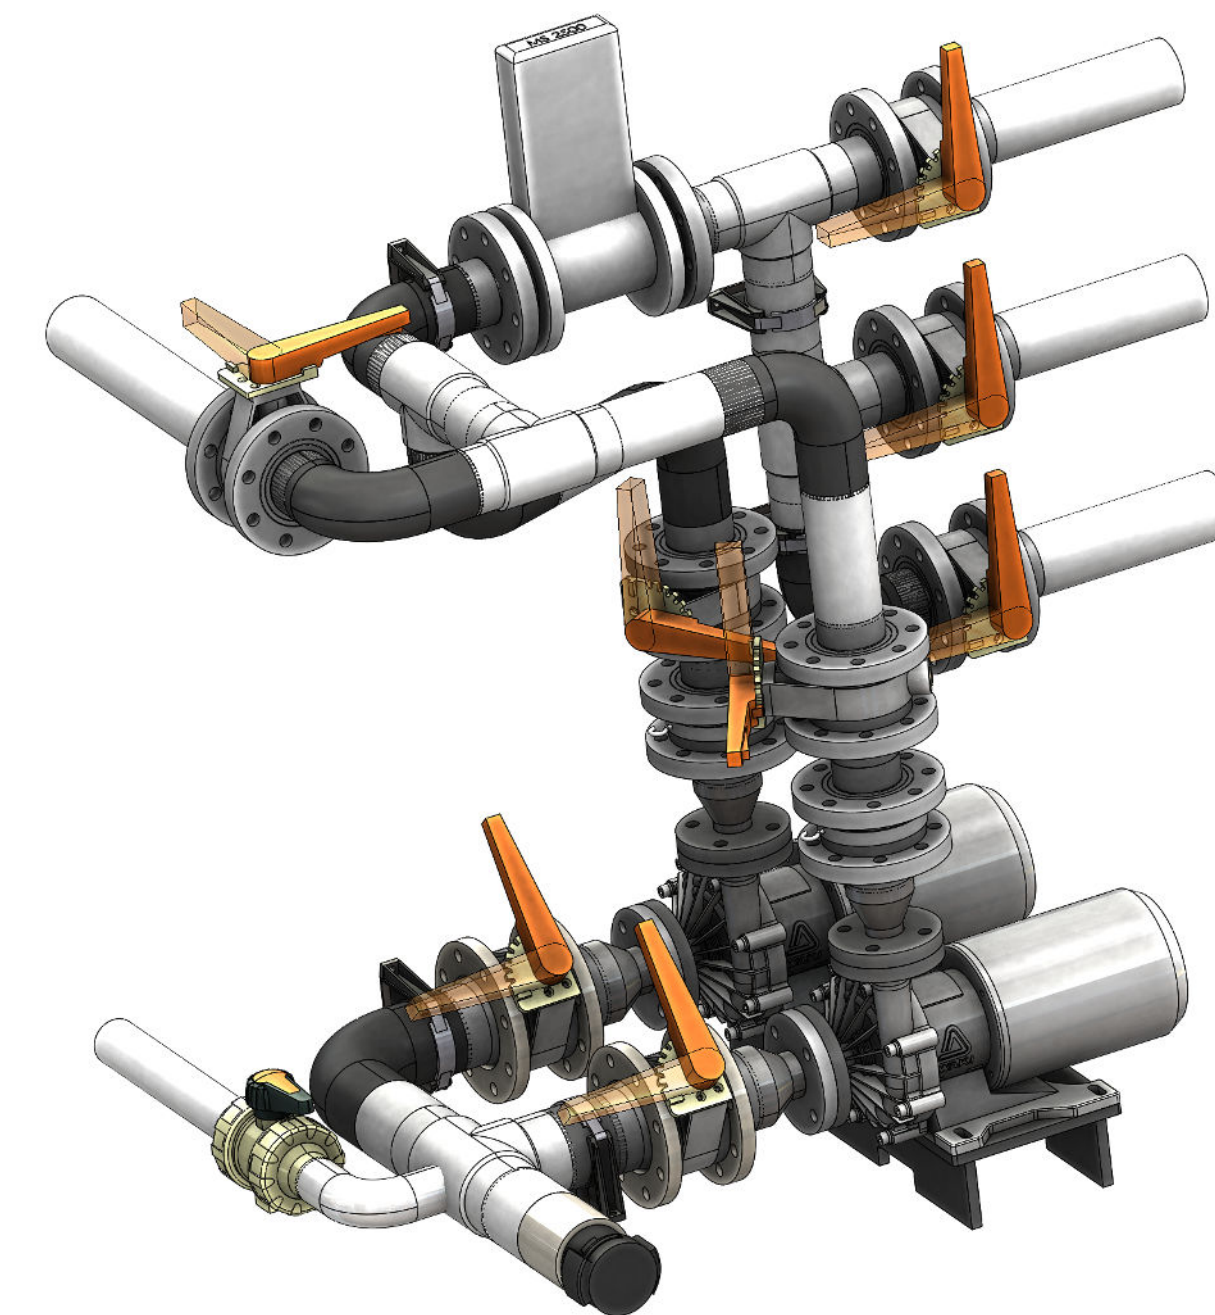

# TUYAUTERIE PLASTIQUE

Stocker du produit c'est bien, mais il faut pouvoir le transférer et l'extraire !

Panoplie

Système de vannes

Tuyauterie de dosage

Coffret de dosage

Nous concevons également les système de dosage (aspiration) de nos cuves ainsi que tout type d'ensemble de tuyauterie plastique (Skid Panoplie) servant au traitement de l'eau, au transfert de fluide ainsi qu'à la filtration. Aussi bien par collage (PVC – ABS) que par polyfusion (PE -PPH – PVDF etc...), ces équipements s'intègrent essentiellement dans les process industriels mais également au service de l'eau dans les station d'eau potable ou d'épuration.